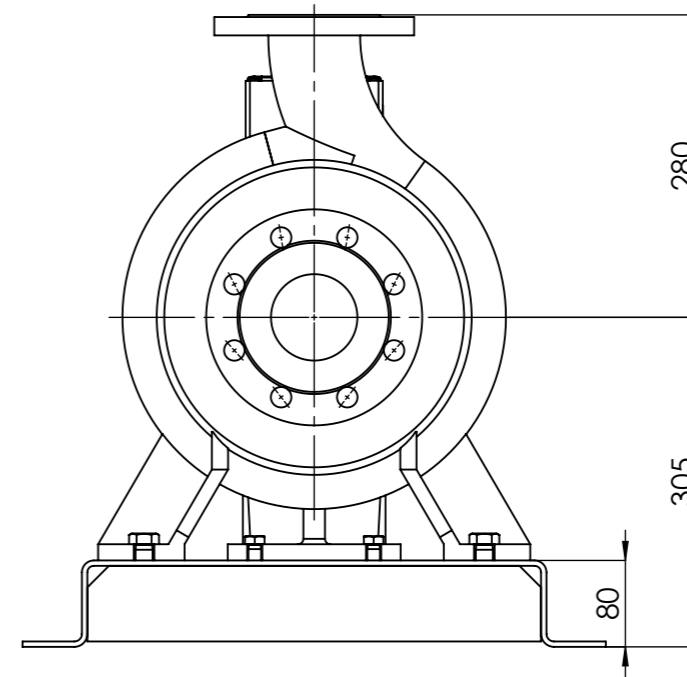

NHVe.65-315 [7,5 kW] n= 1450 obr/min

NHVe.65-315	7,5kW/1450 rpm	 Grudziądz Ul. Droga Jeziorna 8
	132-4	