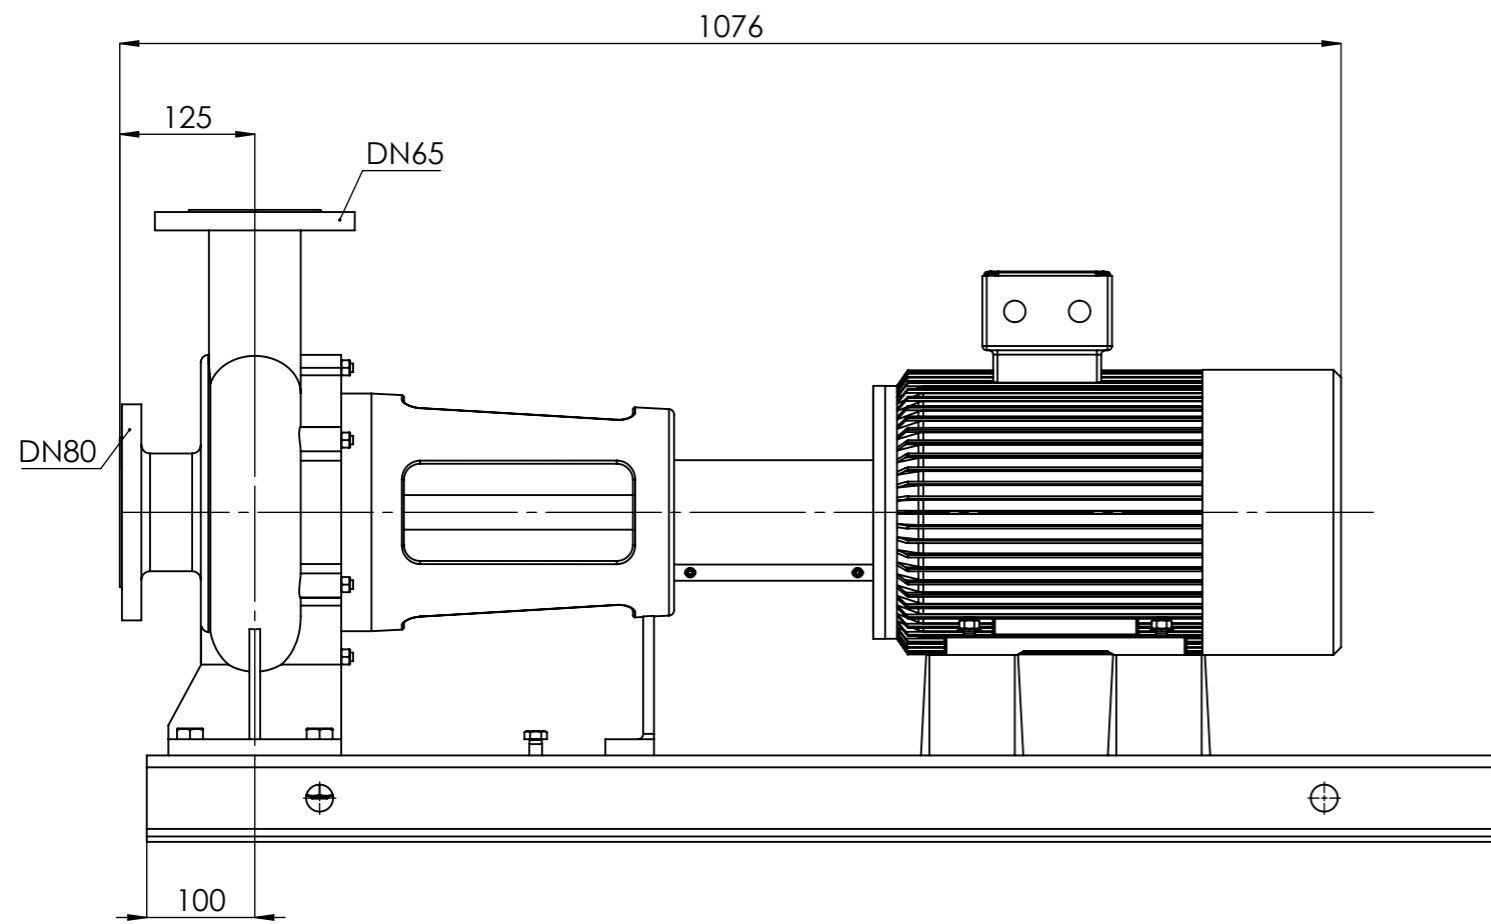

NHVe.65-315 [7,5 kW] n= 1450 obr/min

NHVe.65-315	7,5kW/1450 rpm	 Grudziądz Ul. Droga Jeziorna 8
	132-4	