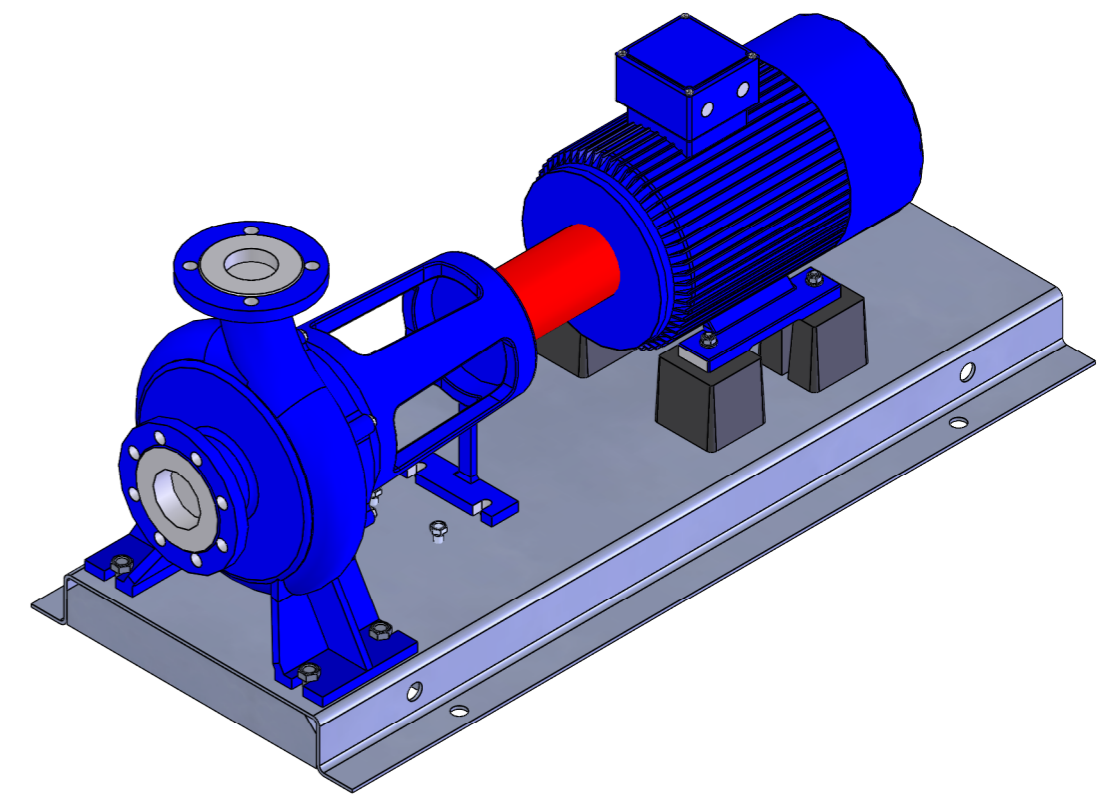

NHVe.65-315 [7,5 kW] n= 1450 obr/min

NHVe.65-315	7,5kW/1450 rpm	 Grudziądz Ul. Droga Jeziorna 8
	132-4	