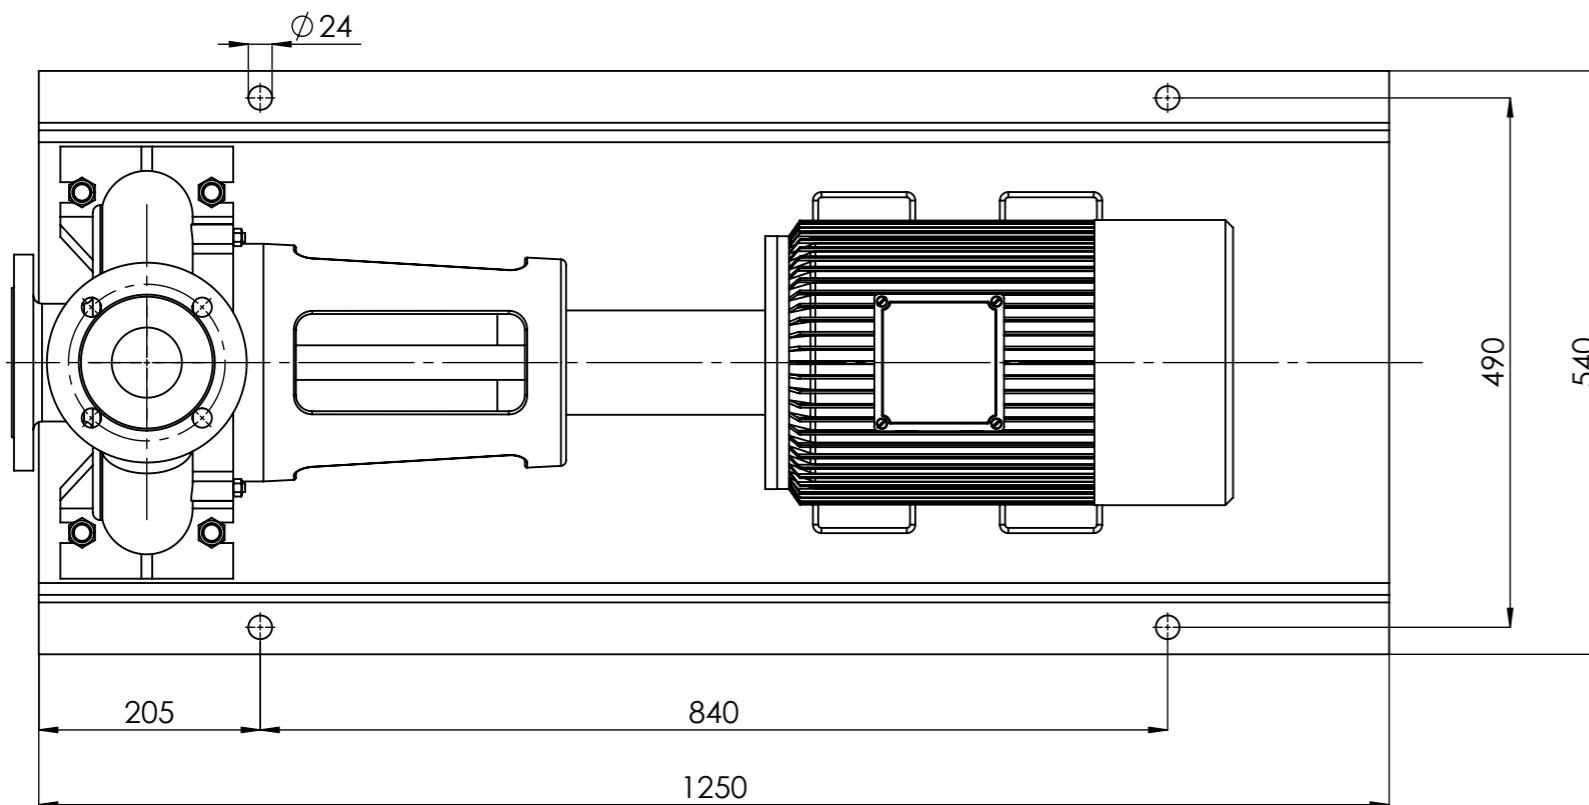

NHVe.65-315 [7,5 kW] n= 1450 obr/min

NHVe.65-315	7,5kW/1450 rpm	 Grudziądz Ul. Droga Jeziorna 8
	132-4	